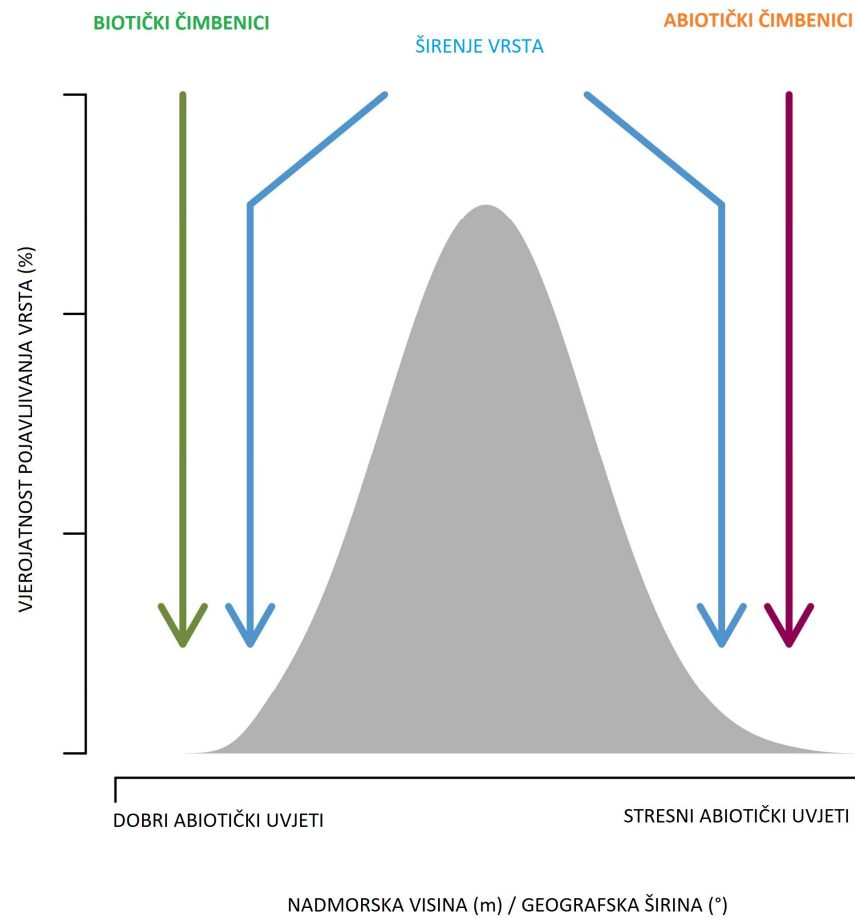

VJEROJATNOST POJAVLJIVANJA VRSTA U KRAJOBRAZU